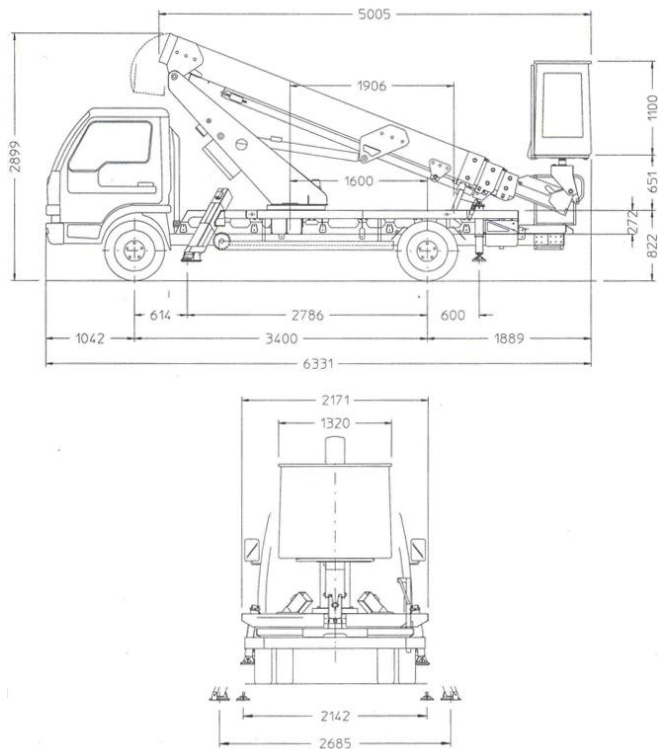

Technické údaje:

Podvozok	Nissan Cabstar 2,5
Pracovná plošina	GSR 47851
Nosnosť koša	200kg
Maximálna výška zdvihu	15m
Boční dosah	8m
Dĺžka	6673 cm
Výška v prepravnom stave	2900 cm
Šírka	2250 cm
Celková hmotnosť	3240 Kg